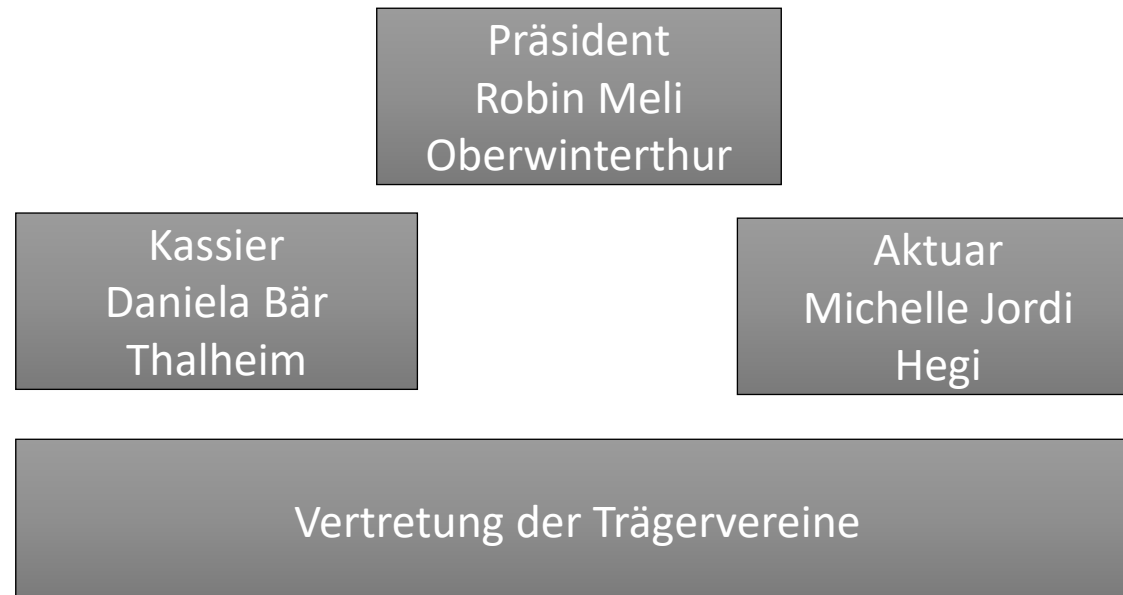

Dorfleben

Trägerverein

4 Vereine

Organisator, Kontrollorgan,
Schutz der Turnvereine

Turnvereine
Wiesendangen

Präsidium

Präsident
Reto Meier
Wiesendangen

Vize-Präsident
Hannes Huber
Hegi